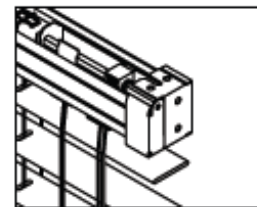

Bracket
Soporte