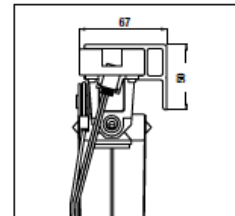

Bracket
Soporte

Head rail side view
Detalle perfil cabezal

SYSTEM ANTICA MANUAL OPERATION

Head rail: wood head rail size 49mm width x 79mm height.
 Head rail colour: same as slat (wood)
 Mechanisms: available in 5 colours, white , black, silver, bronze and ivory.
 Wood valance not supplied in blinds with Antica system
 Type of ladder: 16 mm tape
 Type of cord: lift cord 2,3mm and tilt cord 2,8mm. Matching the ladder colour
 Type of bracket: specific bracket for Antica head rail system wall/ceiling.
 Side guide system: only available FUSTA NY and FUSTA MT side guide systems.
 Operation: by cords to tilt and lift the blinds.
 Blind weight limit for this system: 15kg.

SISTEMA ANTICA OPERACIÓN MANUAL

Cabezal: de madera medidas 49mm ancho x 79mm alto.
 Colores cabezal: mismo que la lama de madera
 Mecanismos disponibles en cinco colores: blanco, negro, plata, bronce y marfil.
 No se suministra cenefa con el sistema Antica
 Tipo de sujeción: cinta de 16 mm.
 Tipo de cordón: cordón freno 2,3mm y cordón orientador 2,8mm a tono de la sujeción
 Tipo de soporte: específico cabezal Antica techo/pared
 Guiaje: sólo disponible sistema FUSTA NY y FUSTA MT
 Operación: mediante cordones para orientar, subir y bajar la cortina.
 Límite de peso cortina: 15 Kg.

Blind drop Altura cortina	Stack Tape 16 Repliegue Cinta 16
600 mm	176 mm
1000 mm	221 mm
1500 mm	289 mm
2000 mm	357 mm
2500 mm	425 mm
3000 mm	493 mm

Stack sizes are not accurate. In case of limitation of space, please ask.
 Las medidas de repliegue no son exactas, en caso de limitación en el hueco, rogamos consultar.

System antica manual operation
 Antica operación manual

Bracket
 Soporte

Head rail side view
 Detalle perfil cabezal