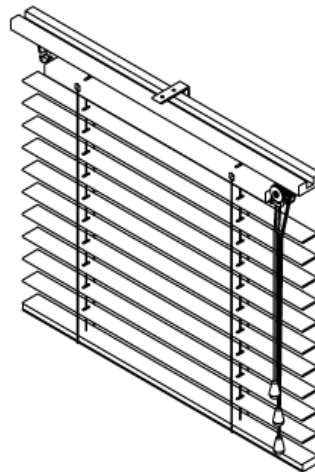

SISTEMA ANTICA OPERACIÓN MANUAL

Cabezal: de madera medidas 49mm ancho x 79mm alto.
Colores cabezal: mismo que la lama de madera
Mecanismos disponibles en cinco colores: blanco, negro, plata, bronce y marfil.
No se suministra cenefa con el sistema Antica
Tipo de sujeción: cinta de 16 mm.
Tipo de cordón: cordón freno 2,3mm y cordón orientador 2,8mm a tono de la sujeción
Tipo de soporte: específico cabezal Antica techo/pared
Guiaje: sólo disponible sistema FUSTA NY y FUSTA MT
Operación: mediante cordones para orientar, subir y bajar la cortina.
Límite de peso cortina: 15 Kg.

Blind drop Altura cortina	Stack Tape 16 Repliegue Cinta 16
600 mm	176 mm
1000 mm	221 mm
1500 mm	289 mm
2000 mm	357 mm
2500 mm	425 mm
3000 mm	493 mm

Stack sizes are not accurate. In case of limitation of space, please ask.
Las medidas de repliegue no son exactas, en caso de limitación en el hueco, rogamos consultar.

System antica manual operation
Antica operación manual