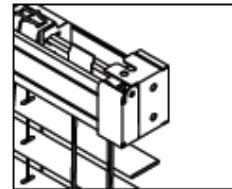

Bracket
Soporte